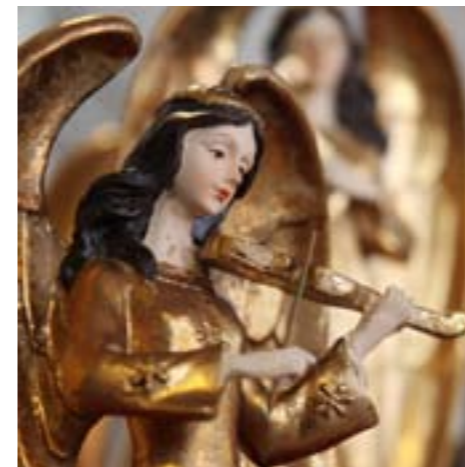

FESTTAGE

GEHEN SIE MIT DER ZEIT, UND VERWANDELN
SIE IHR HEIM PASSEND FÜR JEDEN ANLASS.
INDIVIDUELL & STIMMUNGSVOLL