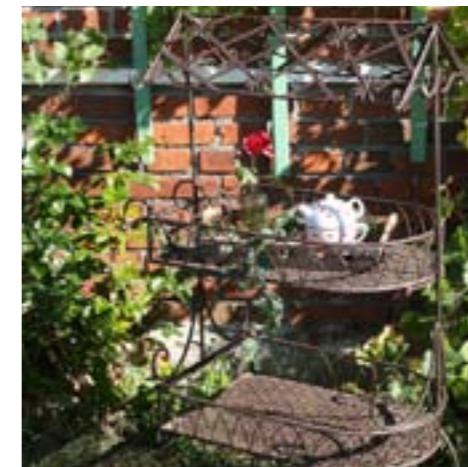

HEIMSCHMUCK
Leopold Weigl

WILDE ZEITEN

HOLEN SIE SICH EINEN HAUCH
VON ABENTEUER UND
FREMDEN LÄNDERN NACHHAUSE.
FARBENFROH & EXOTISCH

DEKOSCHMIEDE

EISEN, UNVERZICHTBARES ELEMENT FÜR
HAUS UND GARTEN, EINE BRÜCKE ZWISCHEN
NOSTALGIE UND MODERNE
ERLESEN & BESTÄNDIG

LANDLEBEN

SCHAFFEN SIE PLÄTZE FÜR UNBESCHWERTE
LEBENSFREUDE UND IDYLLE MIT SPEZIELLEN
DEKOSTÜCKEN FÜR DRINNEN UND DRAUSSEN.
ZEITLOS & WOHLNICH

WOHLFÜHL-GARTEN

MACHEN SIE IHREN GARTEN ZUM
FRISCHLUFT-WOHNZIMMER UND
HEISSEN SIE GÄSTE WILLKOMMEN.
EINLADEND & TRENDIG