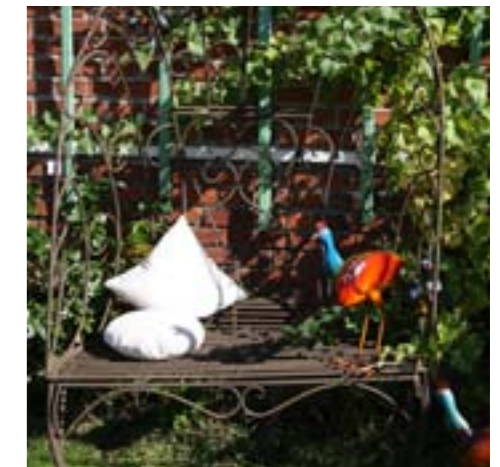

HEIMSCHMUCK
Leopold Weigl

WILDE ZEITEN

HOLEN SIE SICH EINEN HAUCH
VON ABENTEUER UND
FREMDEN LÄNDERN NACHHAUSE.
FARBENFROH & EXOTISCH

DEKOSCHMIEDE

EISEN, UNVERZICHTBARES ELEMENT FÜR
HAUS UND GARTEN, EINE BRÜCKE ZWISCHEN
NOSTALGIE UND MODERNE
ERLESEN & BESTÄNDIG

LANDLEBEN

SCHAFFEN SIE PLÄTZE FÜR UNBESCHWERTE
LEBENSFREUDE UND IDYLLE MIT SPEZIELLEN
DEKOSTÜCKEN FÜR DRINNEN UND DRAUSSEN.
ZEITLOS & WOHLNICH

WOHLFÜHL-GARTEN

MACHEN SIE IHREN GARTEN ZUM
FRISCHLUFT-WOHNZIMMER UND
HEISSEN SIE GÄSTE WILLKOMMEN.
EINLADEND & TRENDIG