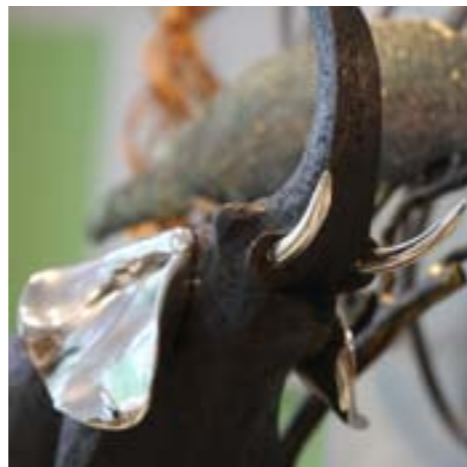

HEIMSCHMUCK
Leopold Weigl

WILDE ZEITEN

HOLEN SIE SICH EINEN HAUCH
VON ABENTEUER UND
FREMDEN LÄNDERN NACHHAUSE.
FARBENFROH & EXOTISCH

DEKOSCHMIEDE

EISEN, UNVERZICHTBARES ELEMENT FÜR
HAUS UND GARTEN, EINE BRÜCKE ZWISCHEN
NOSTALGIE UND MODERNE
ERLESEN & BESTÄNDIG