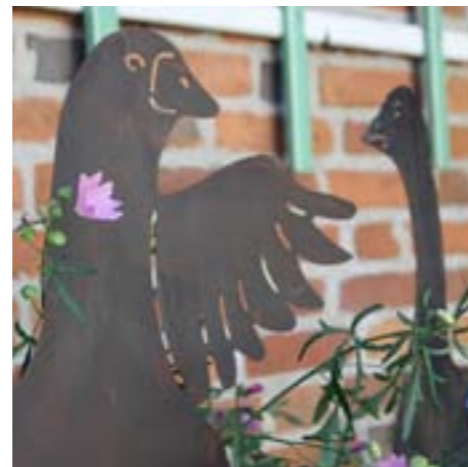

HEIMSCHMUCK
Leopold Weigl

WILDE ZEITEN

HOLEN SIE SICH EINEN HAUCH
VON ABENTEUER UND
FREMDEN LÄNDERN NACHHAUSE.
FARBENFROH & EXOTISCH

DEKOSCHMIEDE

EISEN, UNVERZICHTBARES ELEMENT FÜR
HAUS UND GARTEN, EINE BRÜCKE ZWISCHEN
NOSTALGIE UND MODERNE
ERLESEN & BESTÄNDIG

LANDLEBEN

SCHAFFEN SIE PLÄTZE FÜR UNBESCHWERTE
LEBENSFREUDE UND IDYLLE MIT SPEZIELLEN
DEKOSTÜCKEN FÜR DRINNEN UND DRAUSSEN.
ZEITLOS & WOHLNICH

WOHLFÜHL-GARTEN

MACHEN SIE IHREN GARTEN ZUM
FRISCHLUFT-WOHNZIMMER UND
HEISSEN SIE GÄSTE WILLKOMMEN.
EINLADEND & TRENDIG

FESTTAGE

GEHEN SIE MIT DER ZEIT, UND VERWANDELN
SIE IHR HEIM PASSEND FÜR JEDEN ANLASS.
INDIVIDUELL & STIMMUNGSVOLL

SCHMUCKSTÜCKE

GÖNNEN SIE SICH „DAS GEWISSE ETWAS“
VON LUXUS UND GLAMOUR.
GLANZVOLL & AUSGEFALLEN