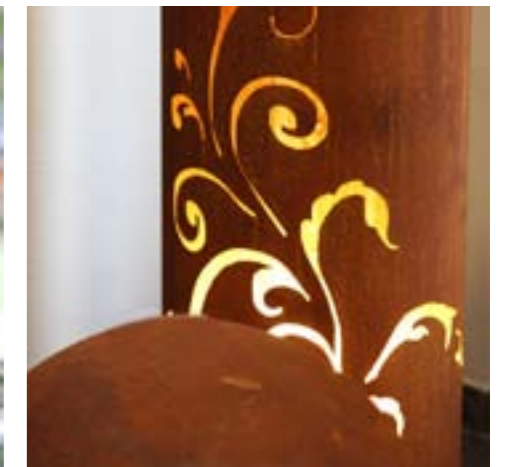

HEIMSCHMUCK
Leopold Weigl

WILDE ZEITEN

HOLEN SIE SICH EINEN HAUCH
VON ABENTEUER UND
FREMDEN LÄNDERN NACHHAUSE.
FARBENFROH & EXOTISCH

DEKOSCHMIEDE

EISEN, UNVERZICHTBARES ELEMENT FÜR
HAUS UND GARTEN, EINE BRÜCKE ZWISCHEN
NOSTALGIE UND MODERNE
ERLESEN & BESTÄNDIG